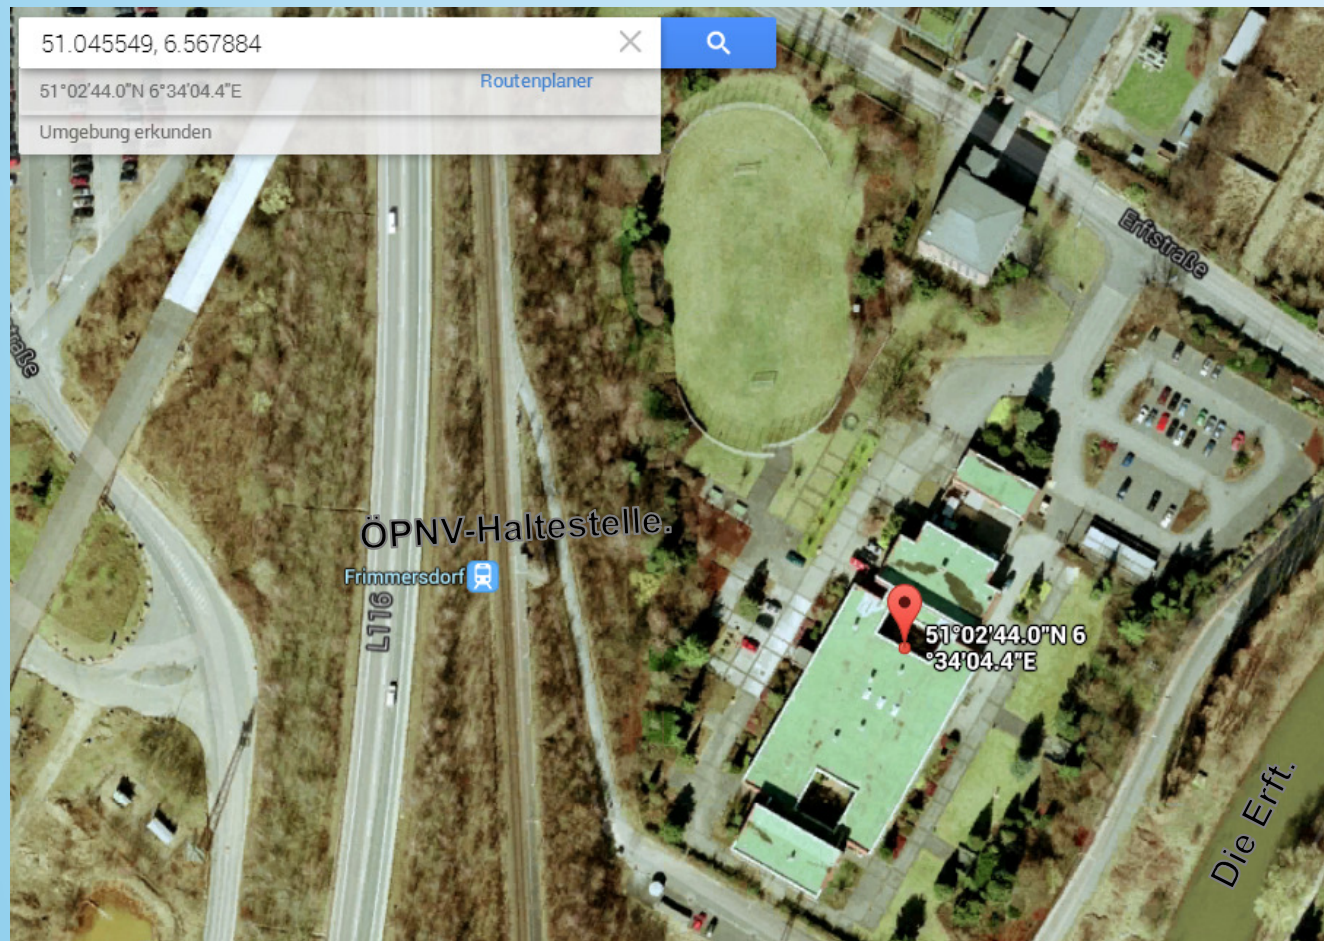

Educamp im Rheinland

Technische Weiterbildung der RWE Power AG – unser WBZ